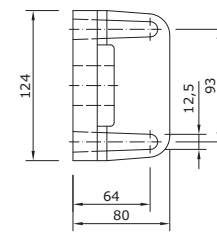

Cassette scherm: Bij gesloten stand is de doekrol compleet opgesloten in het systeem.

Framekleuren Standaard

- Technisch zilver
- RAL 9010 wit
- RAL 9001 ivoor

Breedte	250cm	300cm	350cm	500cm	550cm	600cm
Uitval 150 cm	[Diagram showing reach of 150cm]					
Uitval 200 cm	[Diagram showing reach of 200cm]					
Uitval 250 cm	[Diagram showing reach of 250cm]					
Uitval 300 cm	[Diagram showing reach of 300cm]					

Maatvoering

Kapsteen

Schermdoorsnede muurmontage

Schermdoorsnede plafondmontage

Uw Verano® dealer: