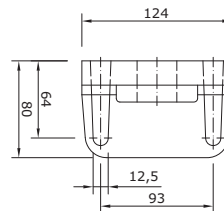

Cassette scherm: Bij gesloten stand is de doekrol compleet opgesloten in het systeem.

Framekleuren Standaard

- Technisch zilver
- RAL 9010 wit
- RAL 9001 ivoor

Breedte	250cm	300cm	350cm	500cm	550cm	600cm
Uitval 150 cm	[Diagram showing reach of 150cm]					
Uitval 200 cm	[Diagram showing reach of 200cm]					
Uitval 250 cm	[Diagram showing reach of 250cm]					
Uitval 300 cm	[Diagram showing reach of 300cm]					

Maatvoering

Kapsteen

Schermdoorsnede muurmontage

Schermdoorsnede plafondmontage

Uw Verano® dealer: