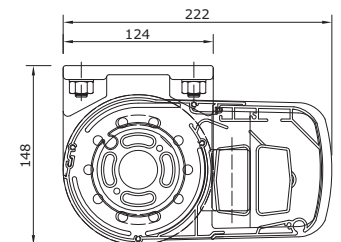

Cassette scherm: Bij gesloten stand is de doekrol compleet opgesloten in het systeem.

Framekleuren Standaard

- Technisch zilver
- RAL 9010 wit
- RAL 9001 ivoor

Breedte	250cm	300cm	350cm	500cm	550cm	600cm
Uitval 150 cm	[Diagram showing reach of 150cm]					
Uitval 200 cm	[Diagram showing reach of 200cm]					
Uitval 250 cm	[Diagram showing reach of 250cm]					
Uitval 300 cm	[Diagram showing reach of 300cm]					

Maatvoering

Kapsteen

Schermdoorsnede muurmontage

Schermdoorsnede plafondmontage

Uw Verano® dealer: