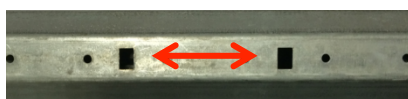

Eigenschappen

- Gekwalificeerd t/m 20 Nm
- Compatibel met lamellen van 8 mm en 11 mm dikte
- 2 types
  - 1 link en 2 links
- Compatibel met 3 types van as
  - Hartafstand 30 mm → 60 mm type
  - Hartafstand 60 mm → 60 mm type
  - Hartafstand 75 mm → 75 mm type
- Aanbevolen max gewicht: 7 kg / link
- Maximum 800 mm tussen elke link
- Een starre verbinding op max 200 mm van elk as-uiteinde

30 - 60 - of 75 mm