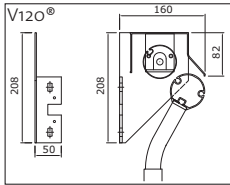

Uitvalschermen

V110 Rimini®
Traditioneel scherm, geschikt voor kleine maatvoering.

V160 Florence®
Volledige cassette scherm, kan grote breedtes uit één stuk overbruggen. Ronde vormgeving, ook de armen. Montage middels muursteunen.