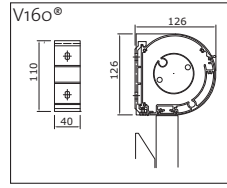

Uitvalschermen

V110 Rimini®
Traditioneel scherm, geschikt voor kleine maatvoering.

V160 Florence®
Volledige cassette scherm, kan grote breedtes uit één stuk overbruggen. Ronde vormgeving, ook de armen. Montage middels muursteunen.