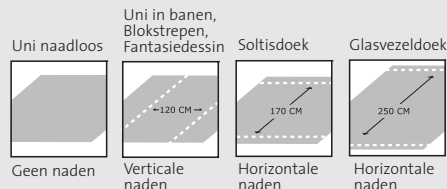

Verano®: fabrikant van formaat

Verano® is producent en assembleur van een groot aantal producten op het gebied van buiten- en binnenzonwering. Via een uitgebreid netwerk van dealers vinden jaarlijks de vele duizenden Verano® producten hun weg naar de eindgebruiker. Verano® is uniek als het gaat om het totale assortiment van binnen- en buitenzonwering: nergens is deze zo uitgebreid!

Fabrieksgarantie

Verano® geeft maar liefst 3 jaar garantie op haar producten, mits alle instructies die betrekking hebben op vakkundige montage, goed gebruik en onderhoud worden opgevolgd.

De garantie op het elektrisch gedeelte is eveneens geldig voor een periode van 3 jaar en op Somfy® en Nice® zelfs 5 jaar.

Lengte zonweringdoek (cm)

Uitval (cm)	Standaard		Extra doorval (max 125°)		Illustratie
	Uni naadloos	Uni in banen Blokstrepn Fantasiedessin	Uni naadloos	Uni in banen Blokstrepn Fantasiedessin	
100	154 101°	162 108°	192 125°	202 125°	
115	192 113°	180 90°	212 125°	202 123°	
135	192 91°	202 97°	212 103°	220 109°	
150	212 90°	220 94°	242 108°	252 114°	

Belangrijk: goed advies is het halve werk!

De mogelijkheden voor buitenzonwering zijn enorm groot. Zonwering koopt u voor een lange periode. De keuze moet precies goed zijn. Laat u zich degelijk adviseren.