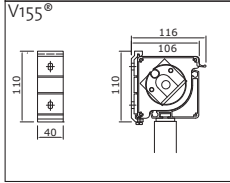

Illustraties van uitvalarmen (uitvalhoek=90°, voor andere hoek zie schema rechtsonder = lengte zonweringdoek.)

Markisolette met Image Fabrics® doek

Verzwaarde uitvalarm	Windvaste arm met RVS veer	Stormvaste arm met RVS veer	Windvaste arm met gasveer	Glijarm	Windvaste balkonhoekarm met RVS veer	Arm met tussenrol: 1 deel windvast	Markisolette windvaste arm