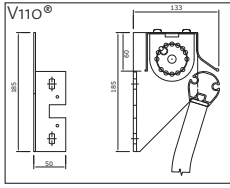

Uitvalschermen

V110 Rimini®
Traditioneel scherm, geschikt voor kleine maatvoering.

V160 Florence®
Volledige cassette scherm, kan grote breedtes uit één stuk overbruggen. Ronde vormgeving, ook de armen. Montage middels muursteunen.