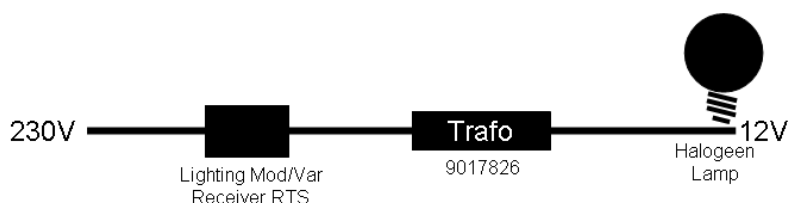

Bestel informatie:

• Verlichting Transformator	Referentie 9017826	Brutoprijs € 40,00